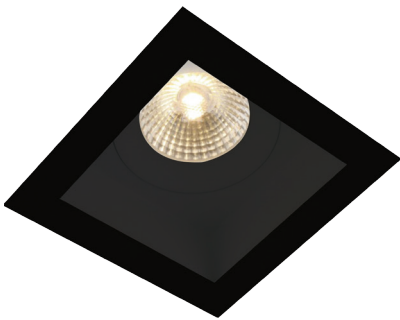

brilumen[®]

KEATON 50MM

DATA SHEET

Technical specifications

Dados técnicos

Wattage
Potência

Max. 50W

Code
Código

1080-100

Symbology

Simbologia

78*78mm

Dimensional drawing

Desenho dimensional

*Add suffix to order code
Adicione sufixo p/ encomenda

suffix