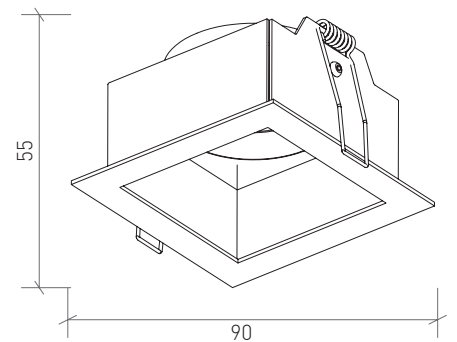

brilumen[®]

KEATON 50MM

DATA SHEET

Technical specifications

Dados técnicos

Wattage
Potência

Max. 50W

Code
Código

1080-100

Symbology

Simbologia

78*78mm

Dimensional drawing

Desenho dimensional

*Add suffix to order code
Adicione sufixo p/ encomenda

suffix

TW

TB

*LED light source not included
Fonte de luz não incluída

**GU10 socket included
Suporte GU10 incluído

KEATON 50MM